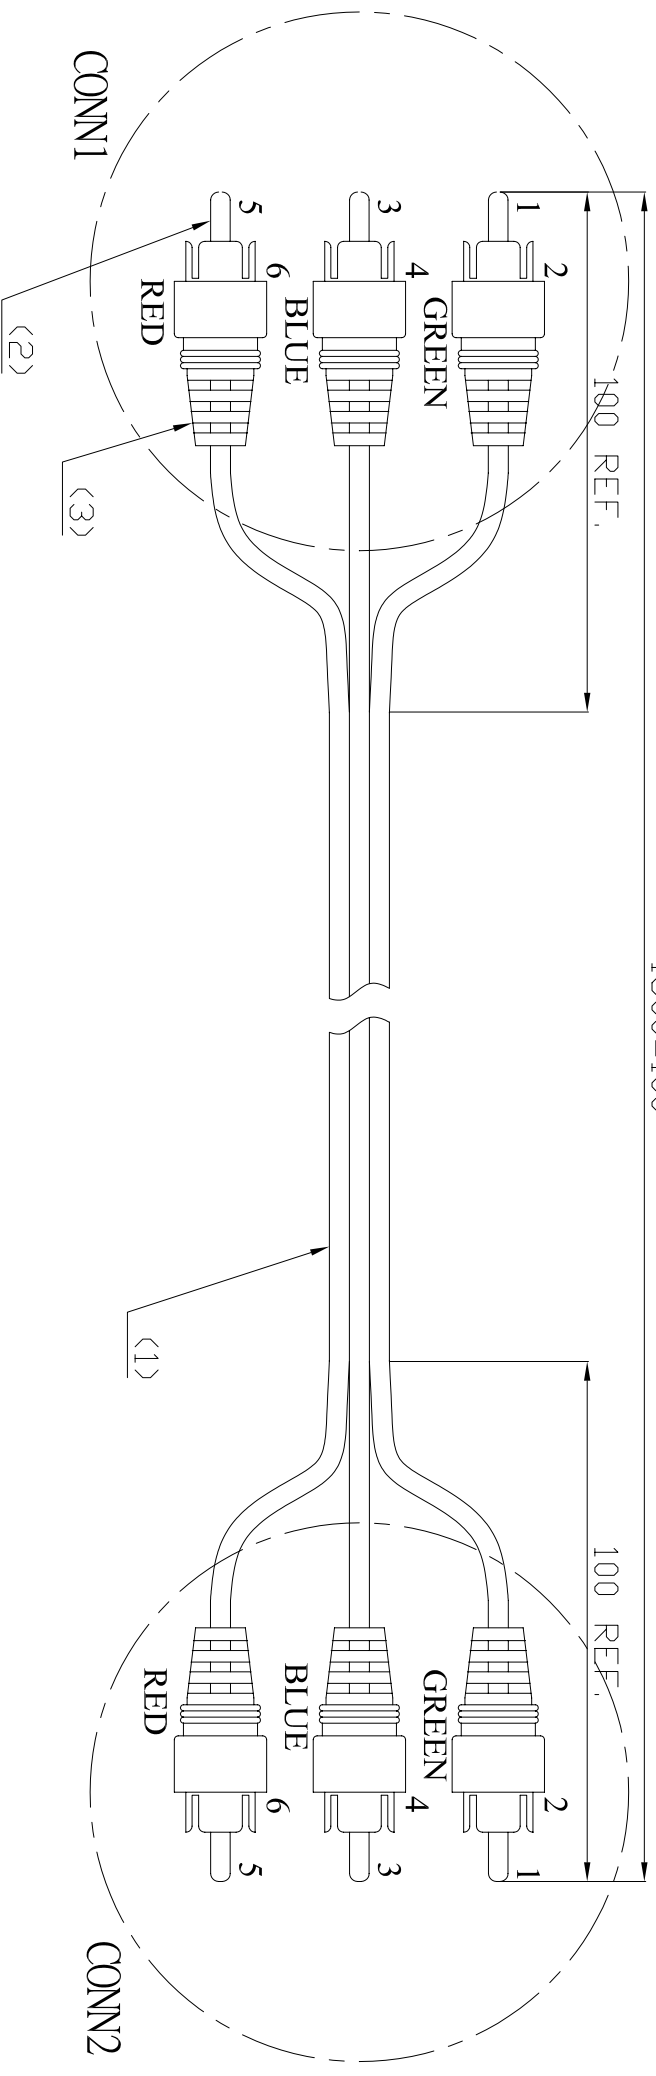

1800±100

PIN ASSIGNMENT

| CONN1 | CONN2 |
|-------|-------|
| 1 蕊線  | 1     |
| 2 G   | 2     |
| 3 蕊線  | 3     |
| 4 G   | 4     |
| 5 蕊線  | 5     |
| 6 G   | 6     |

| ITEM | DESCRIPTION               | Q'TY | UNIT |
|------|---------------------------|------|------|
| (3)  | PVC:45P                   | 25   | g    |
| (2)  | CONN:RCA 梅花插頭 PLUG        | 6    | EA   |
| (1)  | CABLE:三併隔離線,外被COLOR:BLACK | 1    | PCS  |

5 PCS/TIE  
10 TIE/BAG

PACKED

**LONG CHU ELECTRONICS CO. LTD**  
**LCU** 龍竹企業股份有限公司

DESCRIPTION:

RCA 梅花插頭 ASS' Y

| REV. | REV. RECORD          | DATE     | MATERIAL<br>SEE NOTE | DR.<br>KELLY | UNIT<br>mm | RE.<br>APP. | GENERAL TOLERANCE                   | SIZE | P/N                  | SHEET NO. |
|------|----------------------|----------|----------------------|--------------|------------|-------------|-------------------------------------|------|----------------------|-----------|
| A    | NEW RELEASE(D000011) | 12/22/06 |                      | CHK.         |            |             | 0. ±1.50<br>0.0 ±1.30<br>0.00 ±1.20 | A4   | 3MR/IMG-3-1800-G/B/R |           |
|      | REV. RECORD          | DATE     |                      |              |            |             |                                     |      | REV. A               |           |